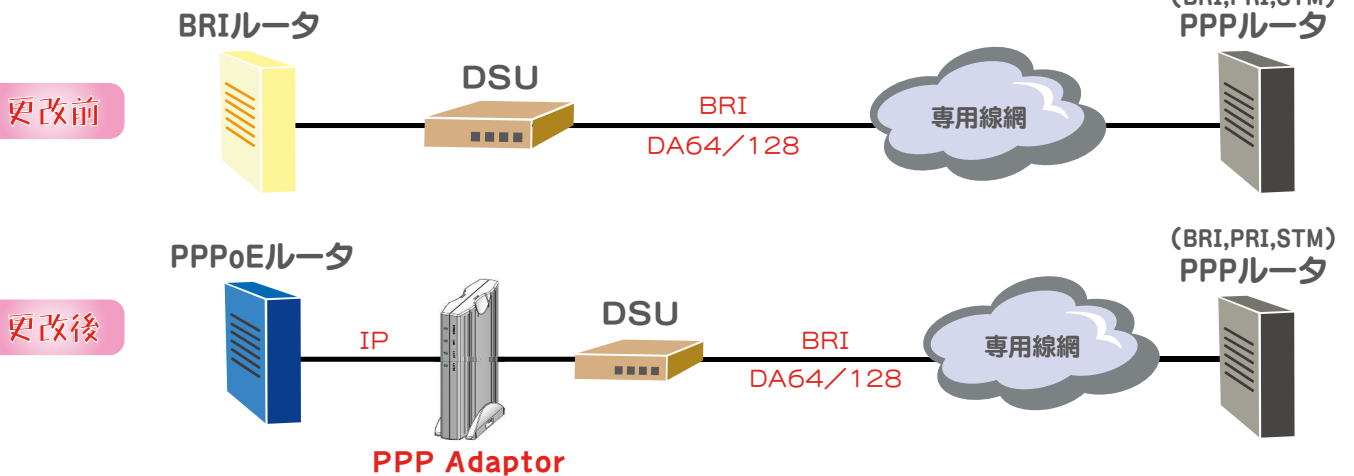

PPP Adaptor

PPP Adaptorは、PPPoEプロトコルをPPPプロトコルに変換する装置です。

BRIインターフェースを持つPPPルータの更改時にPPPoEルータと本装置を使用してDA64/128専用線に接続する事が可能となります。

接続例

定格・その他

BRIインタフェース	DA64/128専用線 S/T点(RJ-45):1ポート
LANインタフェース	10/100 Base-TX:1ポート
使用電源	ACアダプタ IN:AC100V(50/60Hz) OUT:DC12V(400mA) ※ DC入力:DC12~24V(5W) ※ ※出荷時オプション
使用環境	温度:0°C~50°C、湿度0%~85%以下(無結露)
外形寸法	38.4mm(W)×137mm(D)×165mm(H)
重量	約400g(ACアダプタ含まず)