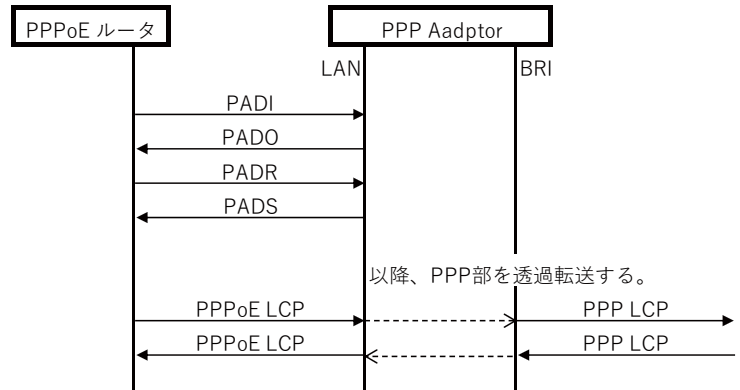

PPP Adaptor

PPP Adaptorは、PPPoEプロトコルをPPPプロトコルに変換する装置です。

BRIインターフェースを持つPPPルータの更改時にPPPoEルータと本装置を使用してDA64/128専用線に接続する事が可能となります。

接続例

定格・その他

BRIインタフェース	DA64/128専用線 S/T点(RJ-45):1ポート
LANインタフェース	10/100 Base-TX:1ポート
使用電源	ACアダプタ IN:AC100V(50/60Hz) OUT:DC12V(400mA) ※ DC入力:DC12~24V(5W) ※ ※出荷時オプション
使用環境	温度:0°C~50°C、湿度0%~85%以下(無結露)
外形寸法	38.4mm(W)×137mm(D)×165mm(H)
重量	約400g(ACアダプタ含まず)