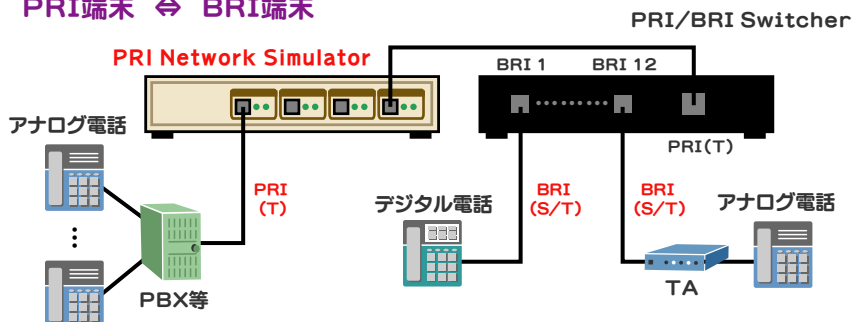

PRI Network Simulator

写真は 1504P

パーソナルハンディーシリーズのISDN擬似交換機「PRI Network Simulator」はNTTがサービスするINSネット1500(PRI)に対応したハンディタイプの交換シミュレータです。ユーザーインターフェースは、TTC標準参照点のT点に対応しています。コンパクトボディなのでどこへでも持ち運びでき便利です。

接続例

PRI端末 ⇔ PRI端末

PRI端末 ⇔ BRI端末

実回線を使用することなく各種ISDN機器の検証が行えます。

サポートするサービス

- 基本サービス
 - 発信者番号通知サービス
発信者の番号を着信者に知らせます。発信者から送出された情報を通知します。
 - サブアドレス通知
着信時に発信者から送出された発および着サブアドレスを通知します。
 - 料金情報通知
通信終了時に通信料を発信者に通知します。
 - ユーザー間情報通知
呼の設定、解放時に最大128文字までの情報を送ることができます。
- 付加サービス
 - ダイヤルイン
- 専用線サービス

PRI Network Simulator モデル一覧

型名	INS1500 T点 回線数	Bch 回線交換	専用線
1502P <KG-3004>	2 *	● ●	● ●
1504P <KG-3005>	4	●	●

仕様

外形寸法	幅257mm × 奥行182mm × 高さ35mm (突起物を除く)
重量	約1.2kg
使用電源	AC100V(50/60Hz) *
使用環境	摂氏5度～摂氏35度 湿度80%以下