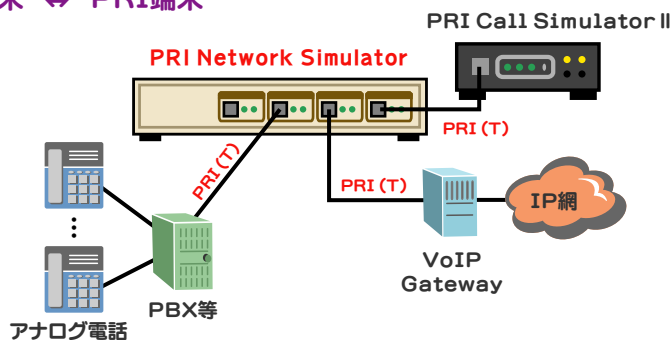

PRI Network Simulator

写真は 1504P

パーソナルハンディーシリーズのISDN擬似交換機「PRI Network Simulator」はNTTがサービスするINSネット1500(PRI)に対応したハンディタイプの交換シミュレータです。ユーザーインターフェースは、TTC標準参照点のT点に対応しています。コンパクトボディなのでどこへでも持ち運びでき便利です。

接続例

PRI端末 ⇔ PRI端末

PRI端末 ⇔ BRI端末

実回線を使用することなく各種ISDN機器の検証が行えます。

サポートするサービス

- 基本サービス
 - 発信者番号通知サービス
発信者の番号を着信者に知らせます。発信者から送出された情報を通知します。
 - サブアドレス通知
着信時に発信者から送出された発および着サブアドレスを通知します。
 - 料金情報通知
通信終了時に通信料を発信者に通知します。
 - ユーザー間情報通知
呼の設定、解放時に最大128文字までの情報を送ることができます。
- 付加サービス
 - ダイヤルイン
- 専用線サービス

PRI Network Simulator モデル一覧

型名	INS1500 T点 回線数	Bch 回線交換	専用線
1502P <KG-3004>	2 *	● ●	● ●
1504P <KG-3005>	4	●	●

仕様

外形寸法	幅257mm × 奥行182mm × 高さ35mm (突起物を除く)
重量	約1.2kg
使用電源	AC100V(50/60Hz) *
使用環境	摂氏5度～摂氏35度 湿度80%以下