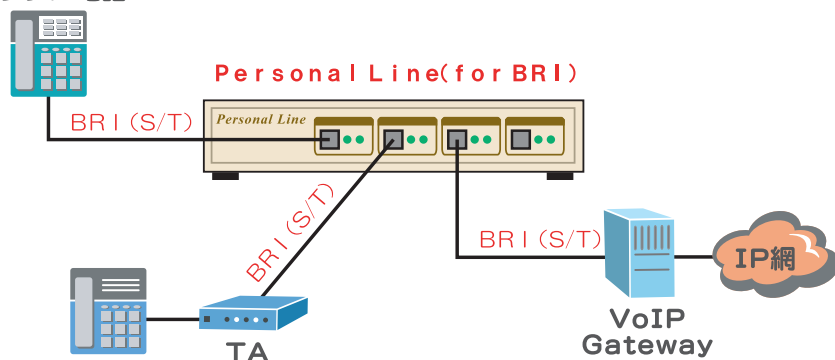

Personal Line Series

写真はPL-40

パーソナルハンディーシリーズのISDN擬似交換機「Personal Line Series」はNTTがサービスするINSネット64・インターフェース専用線(BRI)およびINSネット1500(PRI)に対応したハンディタイプの交換シミュレーターです。ユーザーインターフェースは、TTC標準参照点のS/T点およびU点に対応しています。(INSネット1500用はT点のみ)インターフェースの種類や回線数の違いにより、6種類のモデルの中からご要望にあった最適な機種を選択できます。コンパクトボディなのでどこへでも持ち運びでき便利です。

接続例

デジタル電話

実回線を使用することなく各種ISDN機器の検証が行えます。

サポートするサービス

基本サービス

発信者番号通知サービス

発信者の番号を着信者に知らせます。発信者から送出された情報を通知します。

サブアドレス通知

着信時に発信者から送出された発および着サブアドレスを通知します。

料金情報通知

通信終了時に通信料を発信者に通知します。

通信中機器移動(BRIのみサポート)

通信を一時中断し、バス上の他のコネクタに端末を移動して、通信を再開することができます。(マルチポイント接続時のみ有効)

ユーザー間情報通知

呼の設定、解放時に最大128文字までの情報を送ることができます。

付加サービス