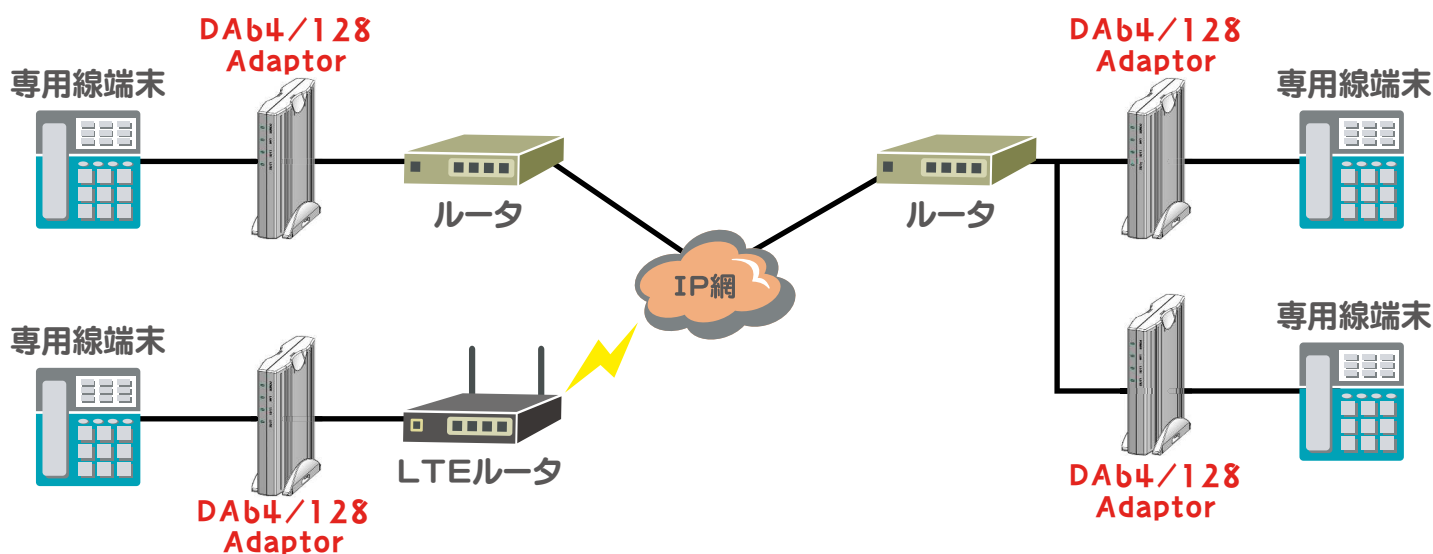

DA64/128 Adaptor

DA64/128 Adaptorは、
ISDN専用線端末をIP網に接続する装置です。

《主な特徴》

- ・既存のISDN専用線端末を接続する事ができます。
- ・対地のIPアドレスを設定する必要があります。
- ・通信速度は、64k/128kを設定できます。
- ・省スペース設計：縦置き・横置きまたは壁掛け設置ができます。

接続例

定格・その他

BRIインタフェース	ISDN(BRI) S/T点(RJ-45) 給電あり:1ポート
LANインタフェース	10/100 Base-TX (LAN):1ポート
使用電源	ACアダプタ IN:AC100V(50/60Hz) OUT:DC12V(400mA) DC入力:DC12~24V(5W) ※オプション
外形寸法	38.4mm(W)×137mm(D)×165mm(H)
重量	約400g(ACアダプタ含まず)