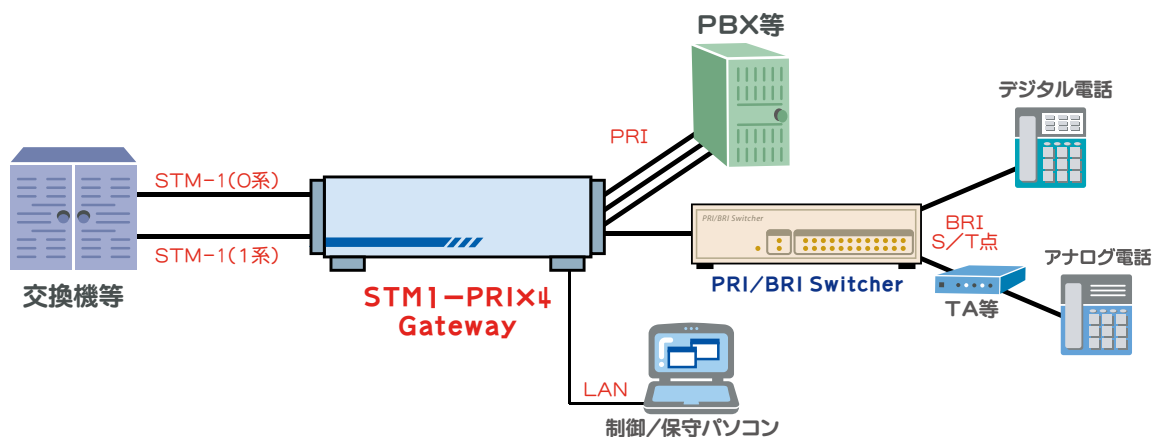

STM1-PRI × 4 Gateway

STM1-PRI × 4 Gatewayは、通信事業者と相互接続を安価で確実にを行う交換機です。STM-1光インタフェースにて相手方交換機と接続し、最大で4回線のPRI(ISDN1500)回線を供給する小規模市内交換機としてご利用いただけます。

- ・総務省より事業者認識番号が割り当てられている電気通信事業者間の相互接続
- ・VoIP網とPSTNとの相互接続

など、様々な場面でご利用いただけます。

STM1-PRI × 4 Gatewayは、STM-1を2系統(0系・1系)とPRIポートを4ポート有します。また、呼制御信号としてSS#7信号(JJ-90.10)をサポートしています。

0系・1系の切替はTTC標準JT-G783「SDH多重変換装置の警報系・切替系の動作」に準拠し、自動切替を行います。

接続例

定格・その他

回線インタフェース	STM-1	2芯LCコネクタ(TX・RX) × 2
	PRI	8芯モジュラジャック × 4
	LAN	8芯モジュラジャック × 1
入力電源	AC100V	
外形寸法	幅482.6mm × 奥行305mm × 高さ88.1mm (突起物を除く)	
重量	約5kg	