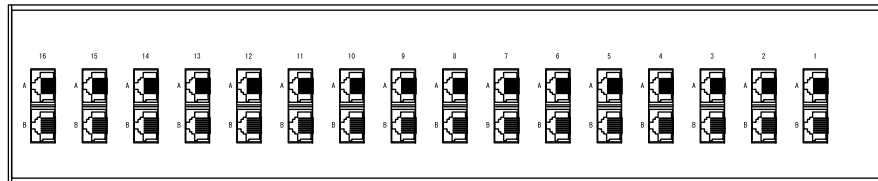

RJ-45 Monitor BOX

● 前面

● 背面

※ 外観イメージです

RJ-45 Monitor BOXは、T1回線をモニタするためのモニタ用コネクタを提供するEIA 2U 19インチラックマウントサイズの装置です。
最大16回線分のモニタ用コネクタを提供できます。
万一故障した場合、1回線毎に基板を交換する事が可能です。

接続例

定格・その他

モジュール数	最大16ヶ
外形寸法	幅482mm × 奥行47.3mm × 高さ88.05mm (突起物含まず) EIA 2U 19インチラックマウントサイズ
重量	約1.5kg