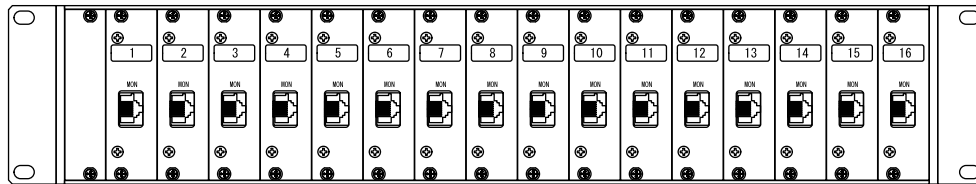

RJ-45 Monitor BOX

● 前面

● 背面

※ 外観イメージです

RJ-45 Monitor BOXは、T1回線をモニタするためのモニタ用コネクタを提供するEIA 2U 19インチラックマウントサイズの装置です。
最大16回線分のモニタ用コネクタを提供できます。
万一故障した場合、1回線毎に基板を交換する事が可能です。

接続例

定格・その他

モジュール数	最大16ヶ
外形寸法	幅482mm × 奥行47.3mm × 高さ88.05mm (突起物含まず) EIA 2U 19インチラックマウントサイズ
重量	約1.5kg