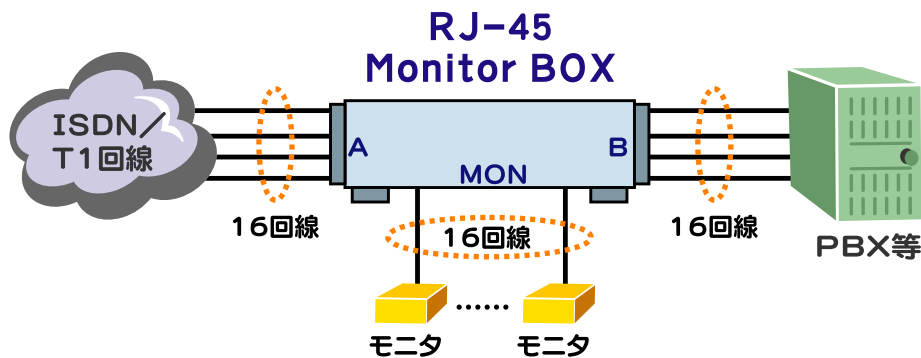

RJ-45 Monitor BOX

● 前面

● 背面

※ 外観イメージです

RJ-45 Monitor BOXは、T1回線をモニタするためのモニタ用コネクタを提供するEIA 2U 19インチラックマウントサイズの装置です。
最大16回線分のモニタ用コネクタを提供できます。
万一故障した場合、1回線毎に基板を交換する事が可能です。

接続例

定格・その他

モジュール数	最大16ヶ
外形寸法	幅482mm × 奥行47.3mm × 高さ88.05mm (突起物含まず) EIA 2U 19インチラックマウントサイズ
重量	約1.5kg